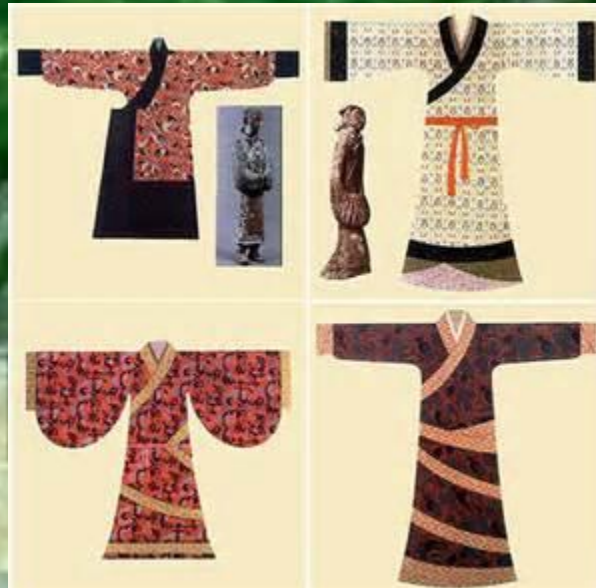

Variedades de la ropa interior y de las diferentes dinastías

FASHION STYLES OF LÊ DYNASTY WOMEN

Ancient Vietnam from 16th to 18th Centuries

<http://iridscendream.com>

Nancy Duong 2013 (nduong08@yahoo.com)